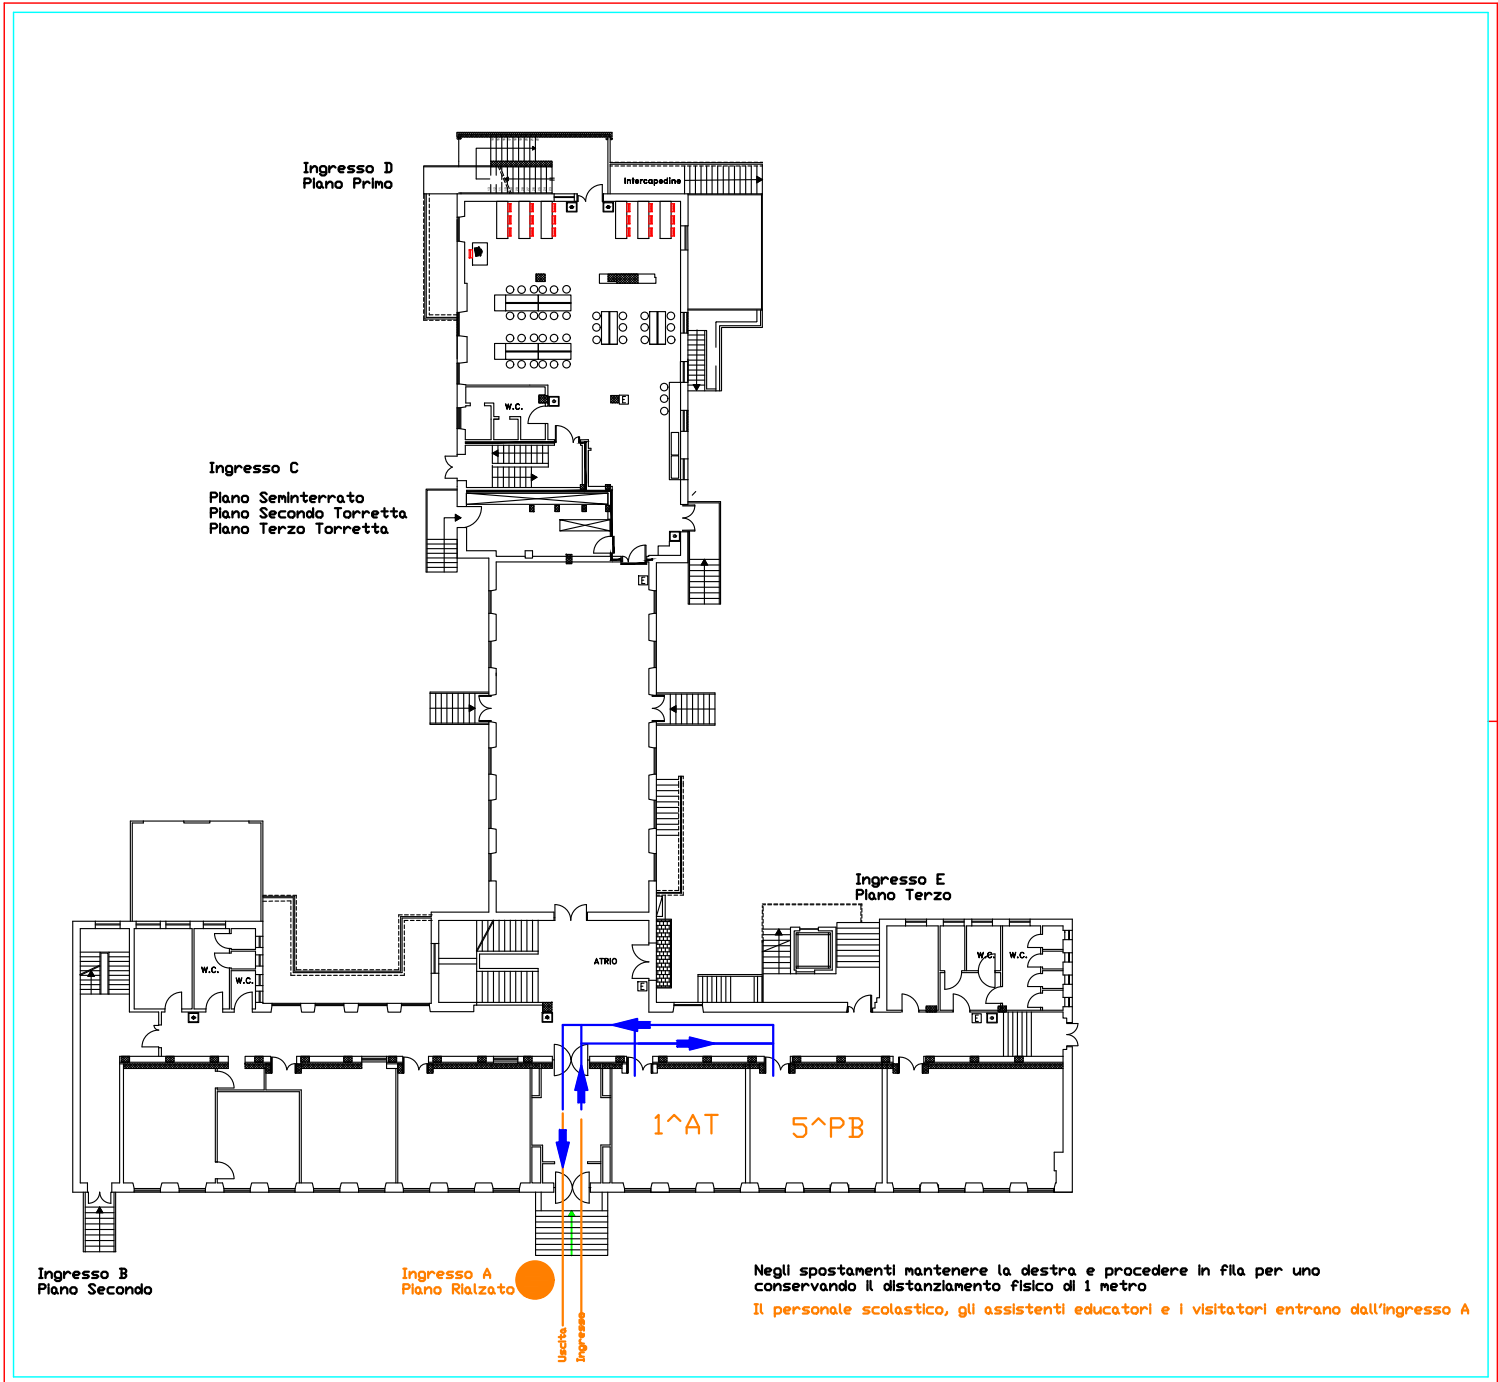

Istituto Statale Istruzione Secondaria Superiore "GAETANO CANTONI"  
SERVIZIO PREVENZIONE E PROTEZIONE

PROTOCOLLO DI REGOLAMENTAZIONE PER IL CONTRASTO DEL Covid-19  
INGRESSO-USCITA STUDENTI E ALLOCAZIONE DELLE CLASSI  
PIANO RIALZATO

REALIZZATO CON UN PRODOTTO AUTODESK VERSIONE PER STUDENTI

REALIZZATO CON UN PRODOTTO AUTODESK VERSIONE PER STUDENTI

Ingresso dal cancello pedonale

Redatto RSPP prof. Antonio Marcione